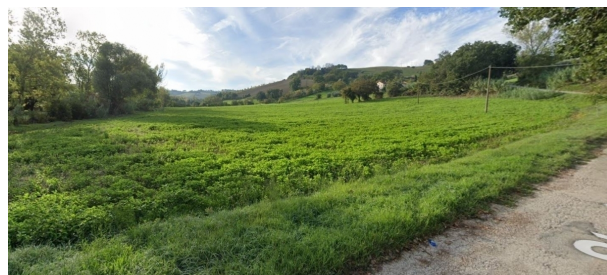

**Cod. C22A94480**

**TERRENO IN VENDITA**

**Terreno Agricolo**

**Vallone**

**32.000 euro**

SENIGALLIA - VALLONE - Vendesi Terreno Agricolo di circa 1 ettaro pianeggiante e con accesso al pozzo. Facile da raggiungere con auto e mezzi agricoli. - Per informazioni contattare l'Agenzia Immobiliare Ekkocasa - Via dei Gerani 8/6 (1° piano coop saline), Senigallia(An) - Tel. 071 64242 - Mail : info@ekkocasa.it - Sito : www.ekkocasa.it

### **Caratteristiche**

<b>Regione:</b>	Marche	<b>Provincia:</b>	Ancona
<b>Comune:</b>	Senigallia	<b>Località:</b>	Vallone
<b>Piano:</b>		<b>Mq.:</b>	10000
<b>Camere:</b>		<b>Bagni:</b>	
<b>Garage:</b>	No	<b>Giardino:</b>	No
<b>Classe energetica:</b>	G	<b>IPE:</b>	250