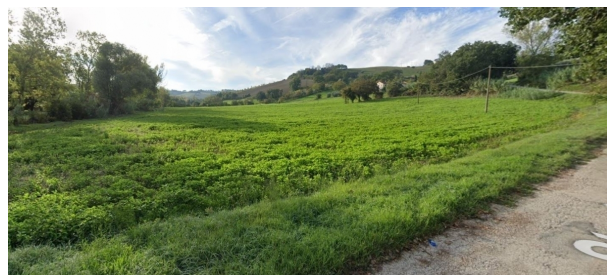

Cod. C22A94480

TERRENO IN VENDITA

Terreno Agricolo

Vallone

32.000 euro

SENIGALLIA - VALLONE - Vendesi Terreno Agricolo di circa 1 ettaro pianeggiante e con accesso al pozzo. Facile da raggiungere con auto e mezzi agricoli. - Per informazioni contattare l'Agenzia Immobiliare Ekkocasa - Via dei Gerani 8/6 (1° piano coop saline), Senigallia(An) - Tel. 071 64242 - Mail : info@ekkocasa.it - Sito : www.ekkocasa.it

Caratteristiche

Regione:	Marche	Provincia:	Ancona
Comune:	Senigallia	Località:	Vallone
Piano:		Mq.:	10000
Camere:		Bagni:	
Garage:	No	Giardino:	No
Classe energetica:	G	IPE:	250