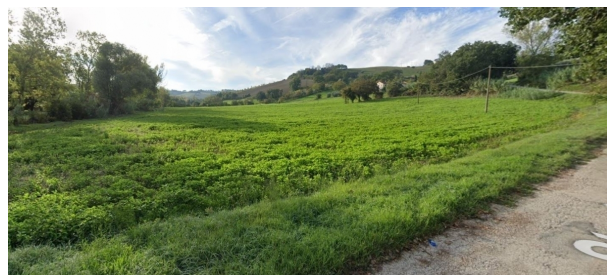

Cod. C22A94480

TERRENO IN VENDITA

Terreno Agricolo

Vallone

30.000 euro

SENIGALLIA - VALLONE - Vendesi Terreno Agricolo di circa 1 ettaro, in gran parte pianeggiante, o con lieve pendenza.

Facile da raggiungere con auto e mezzi agricoli.

Regione:	Marche	Provincia:	Ancona
Comune:	Senigallia	Località:	Vallone
Piano:		Mq.:	10000
Camere:		Bagni:	
Garage:	No	Giardino:	No
Classe energetica:	G	IPE:	250