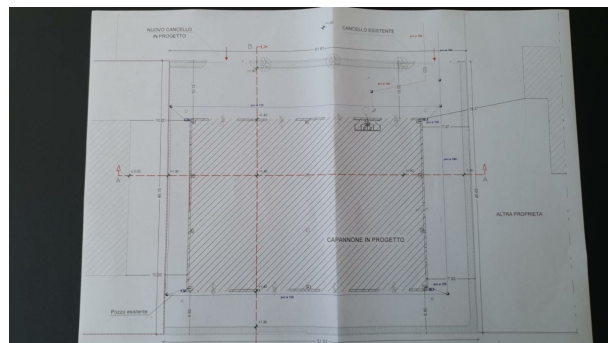

**Cod. C22A93963**

**TERRENO IN VENDITA**

**Terreno Industriale**

**Cesanella**

**200.000 euro**

CESANELLA IN ZONA INDUSTRIALE - SENIGALLIA - ANCONA

- immobilAziende vende lotto di terreno edificabile con destinazione artigianale e parte commerciale.

I Mq totali del lotto sono 2400 circa, con edificabilità al 50% (frazionabile), con due ingressi, e parcheggio pubblico sul fronte.

Possibilità di realizzare anche la casa del custode o uffici, nella parte superiore.

### Caratteristiche

<b>Regione:</b>	Marche	<b>Provincia:</b>	Ancona
<b>Comune:</b>	Senigallia	<b>Località:</b>	Cesanella
<b>Piano:</b>		<b>Mq.:</b>	2400
<b>Camere:</b>		<b>Bagni:</b>	
<b>Garage:</b>	No	<b>Giardino:</b>	No