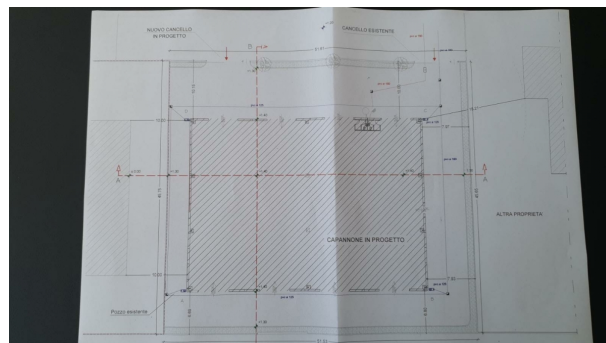

Cod. C22A93963

TERRENO IN VENDITA

Terreno Industriale

Cesanella

200.000 euro

CESANELLA IN ZONA INDUSTRIALE - SENIGALLIA - ANCONA

- immobilAziende vende lotto di terreno edificabile con destinazione artigianale e parte commerciale.

I Mq totali del lotto sono 2400 circa, con edificabilità al 50% (frazionabile), con due ingressi, e parcheggio pubblico sul fronte.

Possibilità di realizzare anche la casa del custode o uffici, nella parte superiore.