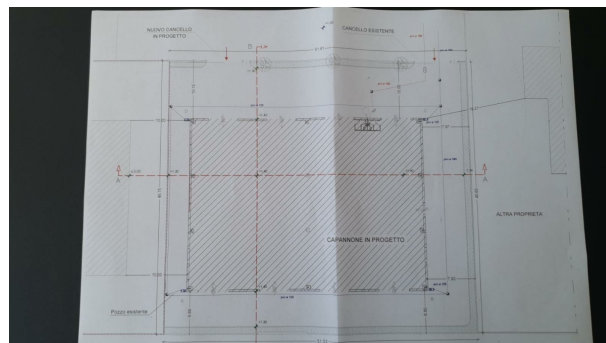

Cod. C22A93963

TERRENO IN VENDITA

Terreno Industriale

Cesanella

200.000 euro

CESANELLA IN ZONA INDUSTRIALE - SENIGALLIA - ANCONA

- immobilAziende vende lotto di terreno edificabile con destinazione artigianale e parte commerciale.

I Mq totali del lotto sono 2400 circa, con edificabilità al 50% (frazionabile), con due ingressi, e parcheggio pubblico sul fronte.

Possibilità di realizzare anche la casa del custode o uffici, nella parte superiore.

Caratteristiche

Regione:	Marche	Provincia:	Ancona
Comune:	Senigallia	Località:	Cesanella
Piano:		Mq.:	2400
Camere:		Bagni:	
Garage:	No	Giardino:	No

Classe energetica:

Tel: 071 64242

E-mail: info@ekcocasa.it