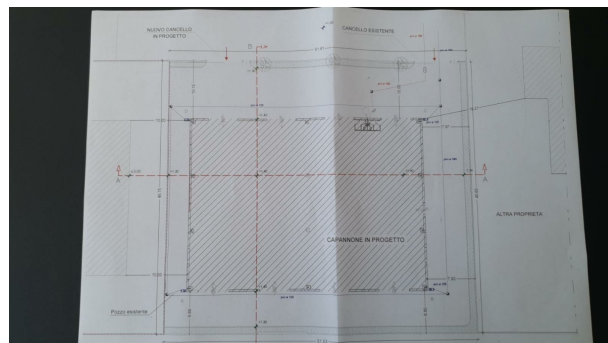

Cod. C22A93963

TERRENO IN VENDITA

Terreno Industriale

Cesanella

200.000 euro

CESANELLA IN ZONA INDUSTRIALE - SENIGALLIA - ANCONA

- immobilAziende vende lotto di terreno edificabile con destinazione artigianale e parte commerciale.

I Mq totali del lotto sono 2400 circa, con edificabilità al 50% (frazionabile), con due ingressi, e parcheggio pubblico sul fronte.

Possibilità di realizzare anche la casa del custode o uffici, nella parte superiore.