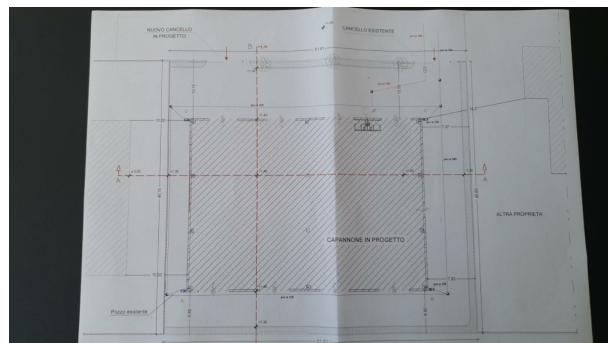

Cod. C22A93963

TERRENO IN VENDITA

Terreno Industriale

Cesanella

200.000 euro

CESANELLA IN ZONA INDUSTRIALE - SENIGALLIA - ANCONA

- immobilAziende vende lotto di terreno edificabile con destinazione artigianale e parte commerciale.

I Mq totali del lotto sono 2400 circa, con edificabilità al 50% (frazionabile), con due ingressi, e parcheggio pubblico sul fronte.

Possibilità di realizzare anche la casa del custode o uffici, nella parte superiore.

Caratteristiche

Regione:	Marche	Provincia:	Ancona
Comune:	Senigallia	Località:	Cesanella
Piano:		Mq.:	2400
Camere:		Bagni:	
Garage:	No	Giardino:	No

Tel: 071 64242
E-mail: info@ekkocasa.it

G

IPE:

250

Tel: 071 64242