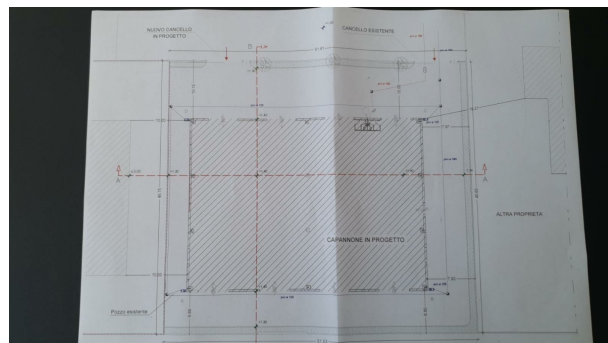

**Cod. C22A93963**

**TERRENO IN VENDITA**

**Terreno Industriale**

**Cesanella**

**200.000 euro**

CESANELLA IN ZONA INDUSTRIALE - SENIGALLIA - ANCONA

- immobilAziende vende lotto di terreno edificabile con destinazione artigianale e parte commerciale.

I Mq totali del lotto sono 2400 circa, con edificabilità al 50% (frazionabile), con due ingressi, e parcheggio pubblico sul fronte.

Possibilità di realizzare anche la casa del custode o uffici, nella parte superiore.

### **Caratteristiche**

<b>Regione:</b>	Marche	<b>Provincia:</b>	Ancona
<b>Comune:</b>	Senigallia	<b>Località:</b>	Cesanella
<b>Piano:</b>		<b>Mq.:</b>	2400
<b>Camere:</b>		<b>Bagni:</b>	
<b>Garage:</b>	No	<b>Giardino:</b>	No